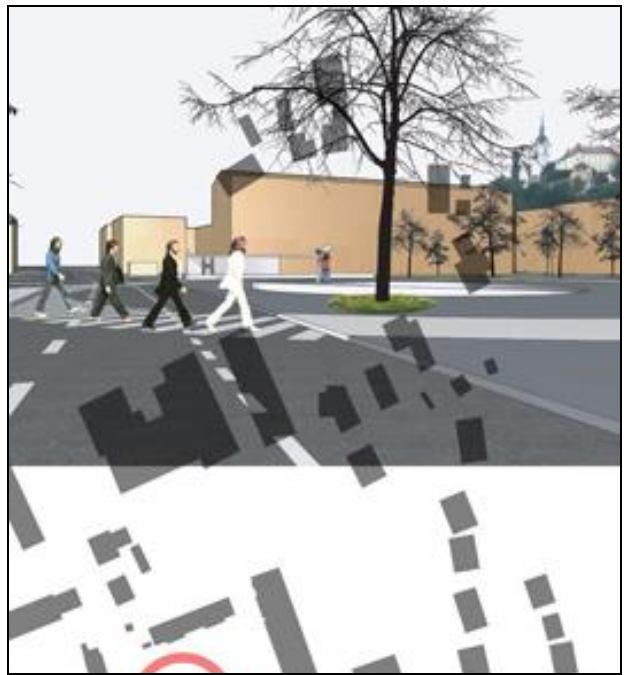

# geladener Wettbewerb Hauptplatz Althofen

Gemeinsam mit feld 72 hat PlanSinn beim geladenen Architektenwettbewerb Hauptplatz Althofen einen Beitrag geleistet. Das neue Zentrum wurde als Pendant zum bestehenden historischen definiert. Eine zentrale Form definiert mit starker Signalwirkung den Platz und bietet gleichzeitig auch vielfältige Nutzungsvariationen.